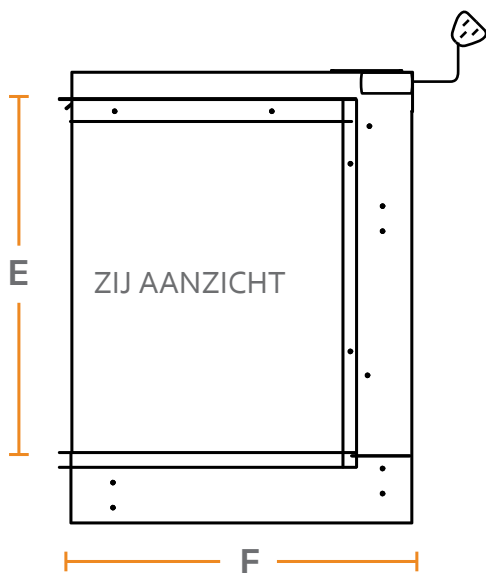

// NEW FOREST 870

AFMETINGEN

BRITISH
FIRES

A: 845mm	D: 463mm
B: 310mm	E: 329mm
C: 870mm	F: 298mm