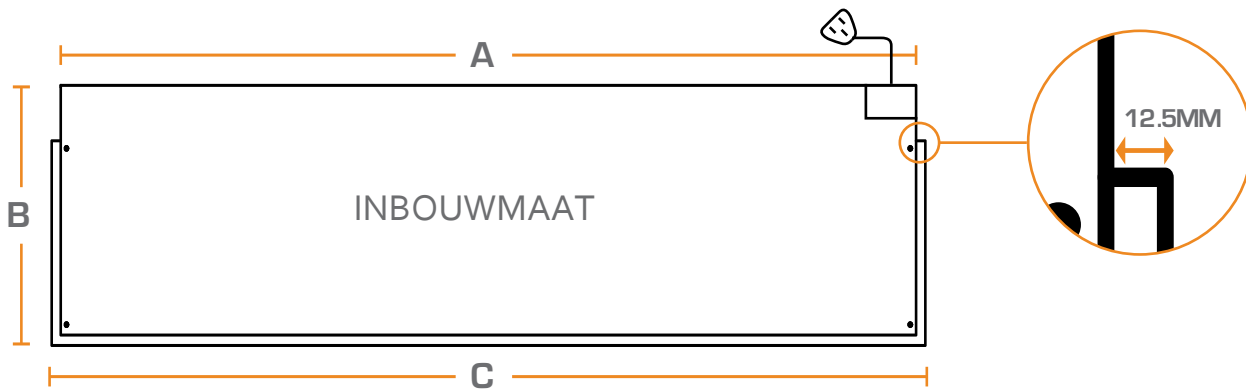

// NEW FOREST 870

AFMETINGEN

BRITISH
FIRES

A: 845mm	D: 463mm
B: 310mm	E: 329mm
C: 870mm	F: 298mm